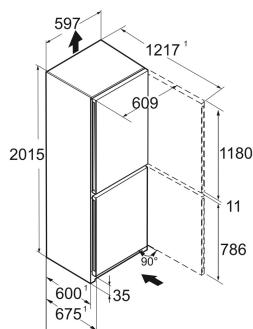

Koel/vriescombinatie

CBNsfc 572i
Plus

BLU
Performance

No Frost

Super Silent

Duo Cooling

Smart Device

Vario Space

Super Frost

Advies verkoopprijs € 1499

Langer vers en nooit meer ontdooien

Deze koel/vriescombinatie met volledig vlakke deuren en geïntegreerde grepen biedt net dat beetje extra. Het deelbare draagplateau en het geïntegreerde flessenplateau bieden extra flexibiliteit. In de 2 BioFresh laden op telescooprails bewaart u groenten en fruit tot 3x langer dan in een normale groentelade. Het FreshAir filter zorgt voor een fris interieur en het NoFrost vriesdeel hoeft u nooit te ontdooien. Maak in een handomdraai 60 ijsblokjes met de EasyTwist-Ice. Geschikt voor smarthome toepassingen.

Perfekte bewaarklimaat voor verse groente en fruit

BioFresh (0°C)

Een koelkast die fris ruikt.

FreshAir filter

Nooit meer ontdooien.

NoFrost

Geschikt voor onverwarmde ruimtes (>0°C)

DuoCooling

Tot 30 kg belastbaar en eenvoudig te reinigen

GlassLine draagplateaus

Ruimte voor hoge karaffen of verpakkingen.

Deel- en onderschuifbaar glasplateau

Zacht aanraken is voldoende.

Tiptoets bediening

Gelijkmatige verlichting van het koeldeel.

LED plafondverlichting

Eenvoudig te openen.

Verzonken greep

Gemakkelijk te reinigen.

Uitneembare deurvakken

Gelijkmatigere temperatuurverdeling.

PowerCooling

Genoeg ruimte voor de hoogste ijstaart.

VarioSpace

Behuizing / Kleur deur
Materiaal behuizing
Materiaal deur/deksel
Volume totaal
Volume koelgedeelte
Volume vriesgedeelte
Energieklasse
Energieverbruik per jaar
Energieverbruik per 24 uur
Energiekosten per jaar
Energie efficiëntie index
Geluidsniveau
Geluidsniveau klasse

Staalgrijs / SteelFinish
Staal
SteelFinish
360 l
258 l
103 l
 C
181 kWh
0,5
€ 72,-
64
35 dB(A)
B