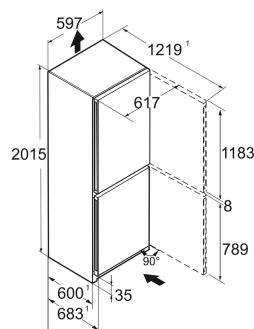

Koel/vriescombinatie

CNgwd 5723
Plus

BLU
Performance

Easy
Fresh

No
Frost

Super
Silent

Duo
Cooling

Smart
Device
ready

Vario
Space

Advies verkoopprijs € 1499

Een Plus aan comfort

De voorzijde van deze koel/vriescombinatie bestaat uit wit glas. Het deelbare draagplateau en flessendraagrooster bieden extra flexibiliteit. In de EasyFresh lade bewaart u groenten en fruit dubbel zo lang en het FreshAir filter zorgt voor een fris interieur. Het NoFrost vriesdeel hoeft u nooit te ontdooien. Volledig vlakke deuren met geïntegreerde grepen zijn voor iedereen gemakkelijk te openen. Maak in een handomdraai 60 ijsblokjes met de EasyTwist-Ice. Geschikt voor smarthome toepassingen.

Groente en fruit langer bewaren

EasyFresh

Een koelkast die fris ruikt.

FreshAir filter

Nooit meer ontdooien.

NoFrost

Geschikt voor onverwarmde ruimtes (>0°C)

DuoCooling

Tot 30 kg belastbaar en eenvoudig te reinigen

GlassLine draagplateaus

Ruimte voor hoge karaffen of verpakkingen.

Deel- en onderschuifbaar glasplateau

Zacht aanraken is voldoende.

Tiptoets bediening

Gelijkmatige verlichting van het koeldeel.

LED plafondverlichting

Eenvoudig te openen.

Verzonken greep

Gemakkelijk te reinigen.

Uitneembare deurvakken

Gelijkmatigere temperatuurverdeling.

PowerCooling

Genoeg ruimte voor de hoogste ijstaart.

VarioSpace

Behuizing / Kleur deur
Materiaal behuizing
Materiaal deur/deksel
Volume totaal
Volume koelgedeelte
Volume vriesgedeelte
Energieklasse
Energieverbruik per jaar
Energieverbruik per 24 uur
Energiekosten per jaar
Energie efficiëntie index
Geluidsniveau
Geluidsniveau klasse

Staalgrijs / Wit
Staal
Glas
371 l
268 l
103 l
 D
203 kWh
0,6
€ 81,-
80
35 dB(A)
B