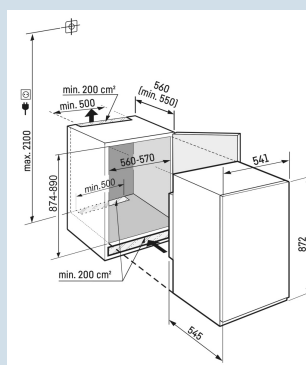

IRSe 3901

Pure

Easy  
FreshSmart  
Device  
ready

Advies verkoopprijs € 749

**Afmetingen**

|                               |                   |
|-------------------------------|-------------------|
| Hoogte                        | 87,2 cm           |
| Breedte                       | 54,1 cm           |
| Diepte                        | 54,5 cm           |
| Inbouwhoogte                  | 87,4-89 cm        |
| Inbouwbreedte                 | 56-57 cm          |
| Inbouwdiepte minimaal         | 55,0 cm           |
| Max. Meubelgewicht koeldeel   | -                 |
| Netto gewicht / Bruto gewicht | 30,8 kg / 33,5 kg |
| Hoogte verpakking             | 931 mm            |
| Breedte verpakking            | 555 mm            |
| Diepte verpakking             | 622 mm            |