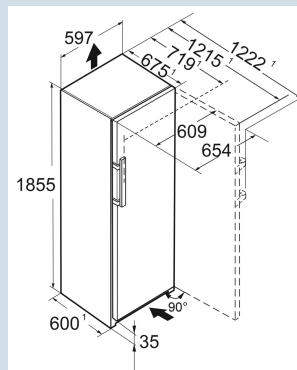

Staalgrijs / Edelstaal  
Edelstaal  
387 l  
E  
134 kWh  
0,367 kWh  
€ 31,-  
80  
33 dB(A)  
B  
SN-T  
R600a  
1,2 A

**RBsdd 5250**  
 Prime

Advies verkoopprijs € 1799

**Afmetingen**

Hoogte	185,5 cm
Breedte	59,7 cm
Diepte (incl. wandafstand)	67,5 cm
Diepte	67,5 cm
InteriorFit	Ja
Plaatsbaar tegen muur	Ja
Netto gewicht / Bruto gewicht	75,1 kg / 81 kg
Hoogte verpakking	1927 mm
Breedte verpakking	615 mm
Diepte verpakking	767 mm