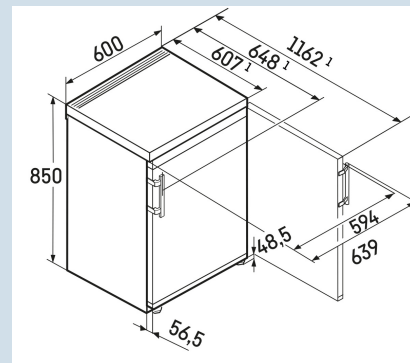

Wit / Wit
Staal
Staal
141 l
141 l
A
59 kWh
0,2
€ 24,-
64
34 dB(A)
B
SN-T

Rci 1620
PlusEasy
FreshSmart
DeviceSuper
CoolSuper
Cool

Advies verkoopprijs € 599

Afmetingen

Hoogte	85 cm
Breedte	60 cm
Diepte	60,7 cm
Tussenbouwbaar	Ja
Plaatsbaar tegen muur	Ja
Netto gewicht / Bruto gewicht	38,1 kg / 40,8 kg
Hoogte verpakking	911 mm
Breedte verpakking	617 mm
Diepte verpakking	711 mm