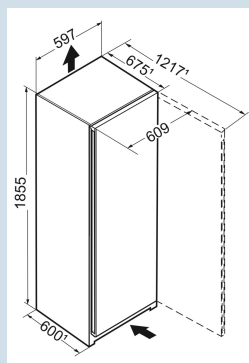

Staalgrijs / SteelFinish
Staal
SteelFinish
399 l
399 l
D
98 kWh
0,3
€ 39,-
80
35 dB(A)
B
SN-T

Rsfid 5220
PlusEasy
FreshSmart
Device
readyPower
Cooling

Advies verkoopprijs € 1199

Afmetingen

Hoogte	185,5 cm
Breedte	59,7 cm
Diepte	67,5 cm
InteriorFit	Ja
Plaatsbaar tegen muur	Ja
Netto gewicht / Bruto gewicht	66,1 kg / 71,5 kg
Hoogte verpakking	1927 mm
Breedte verpakking	615 mm
Diepte verpakking	767 mm