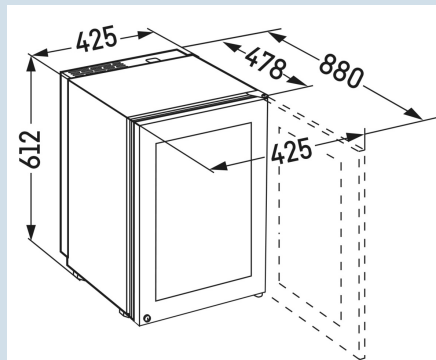

\* 0,75 l bordeaux fles Norm NF H 35-124 (H;300,5 mm ø 76,1 mm)

**WKes 653**

GrandCru

Advies verkoopprijs € 2099

**Afmetingen**

Hoogte	61,2 cm
Breedte	42,5 cm
Diepte bij 90° geopende deur	88 cm
Breedte bij 90° geopende deur	42,5 cm
Diepte	47,8 cm
Plaatsbaar tegen muur	Ja
Interieurhoogte	37 cm
Interieurbreedte	35 cm
Interieurdiepte	31 cm
Netto gewicht / Bruto gewicht	28 kg / 33 kg
Hoogte verpakking	695 mm
Breedte verpakking	440 mm
Diepte verpakking	508 mm