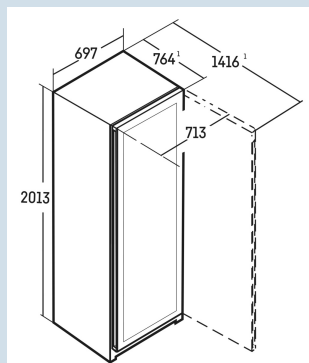

BlackSteel / Zwart
BlackSteel
Isolatieglas
204
575 l
F
145 kWh
0,4
€ 58,-
125
35 dB(A)
B
SN-ST

* 0,75 l bordeaux fles Norm NF H 35-124 (H;300,5 mm ø 76,1 mm)

Afmetingen

| | |
|-------------------------------|-------------------|
| Hoogte | 201,3 cm |
| Breedte | 69,7 cm |
| Diepte | 76,4 cm |
| Plaatsbaar tegen muur | Ja |
| Netto gewicht / Bruto gewicht | 142 kg / 149,3 kg |
| Hoogte verpakking | 2087 mm |
| Breedte verpakking | 722 mm |
| Diepte verpakking | 857 mm |